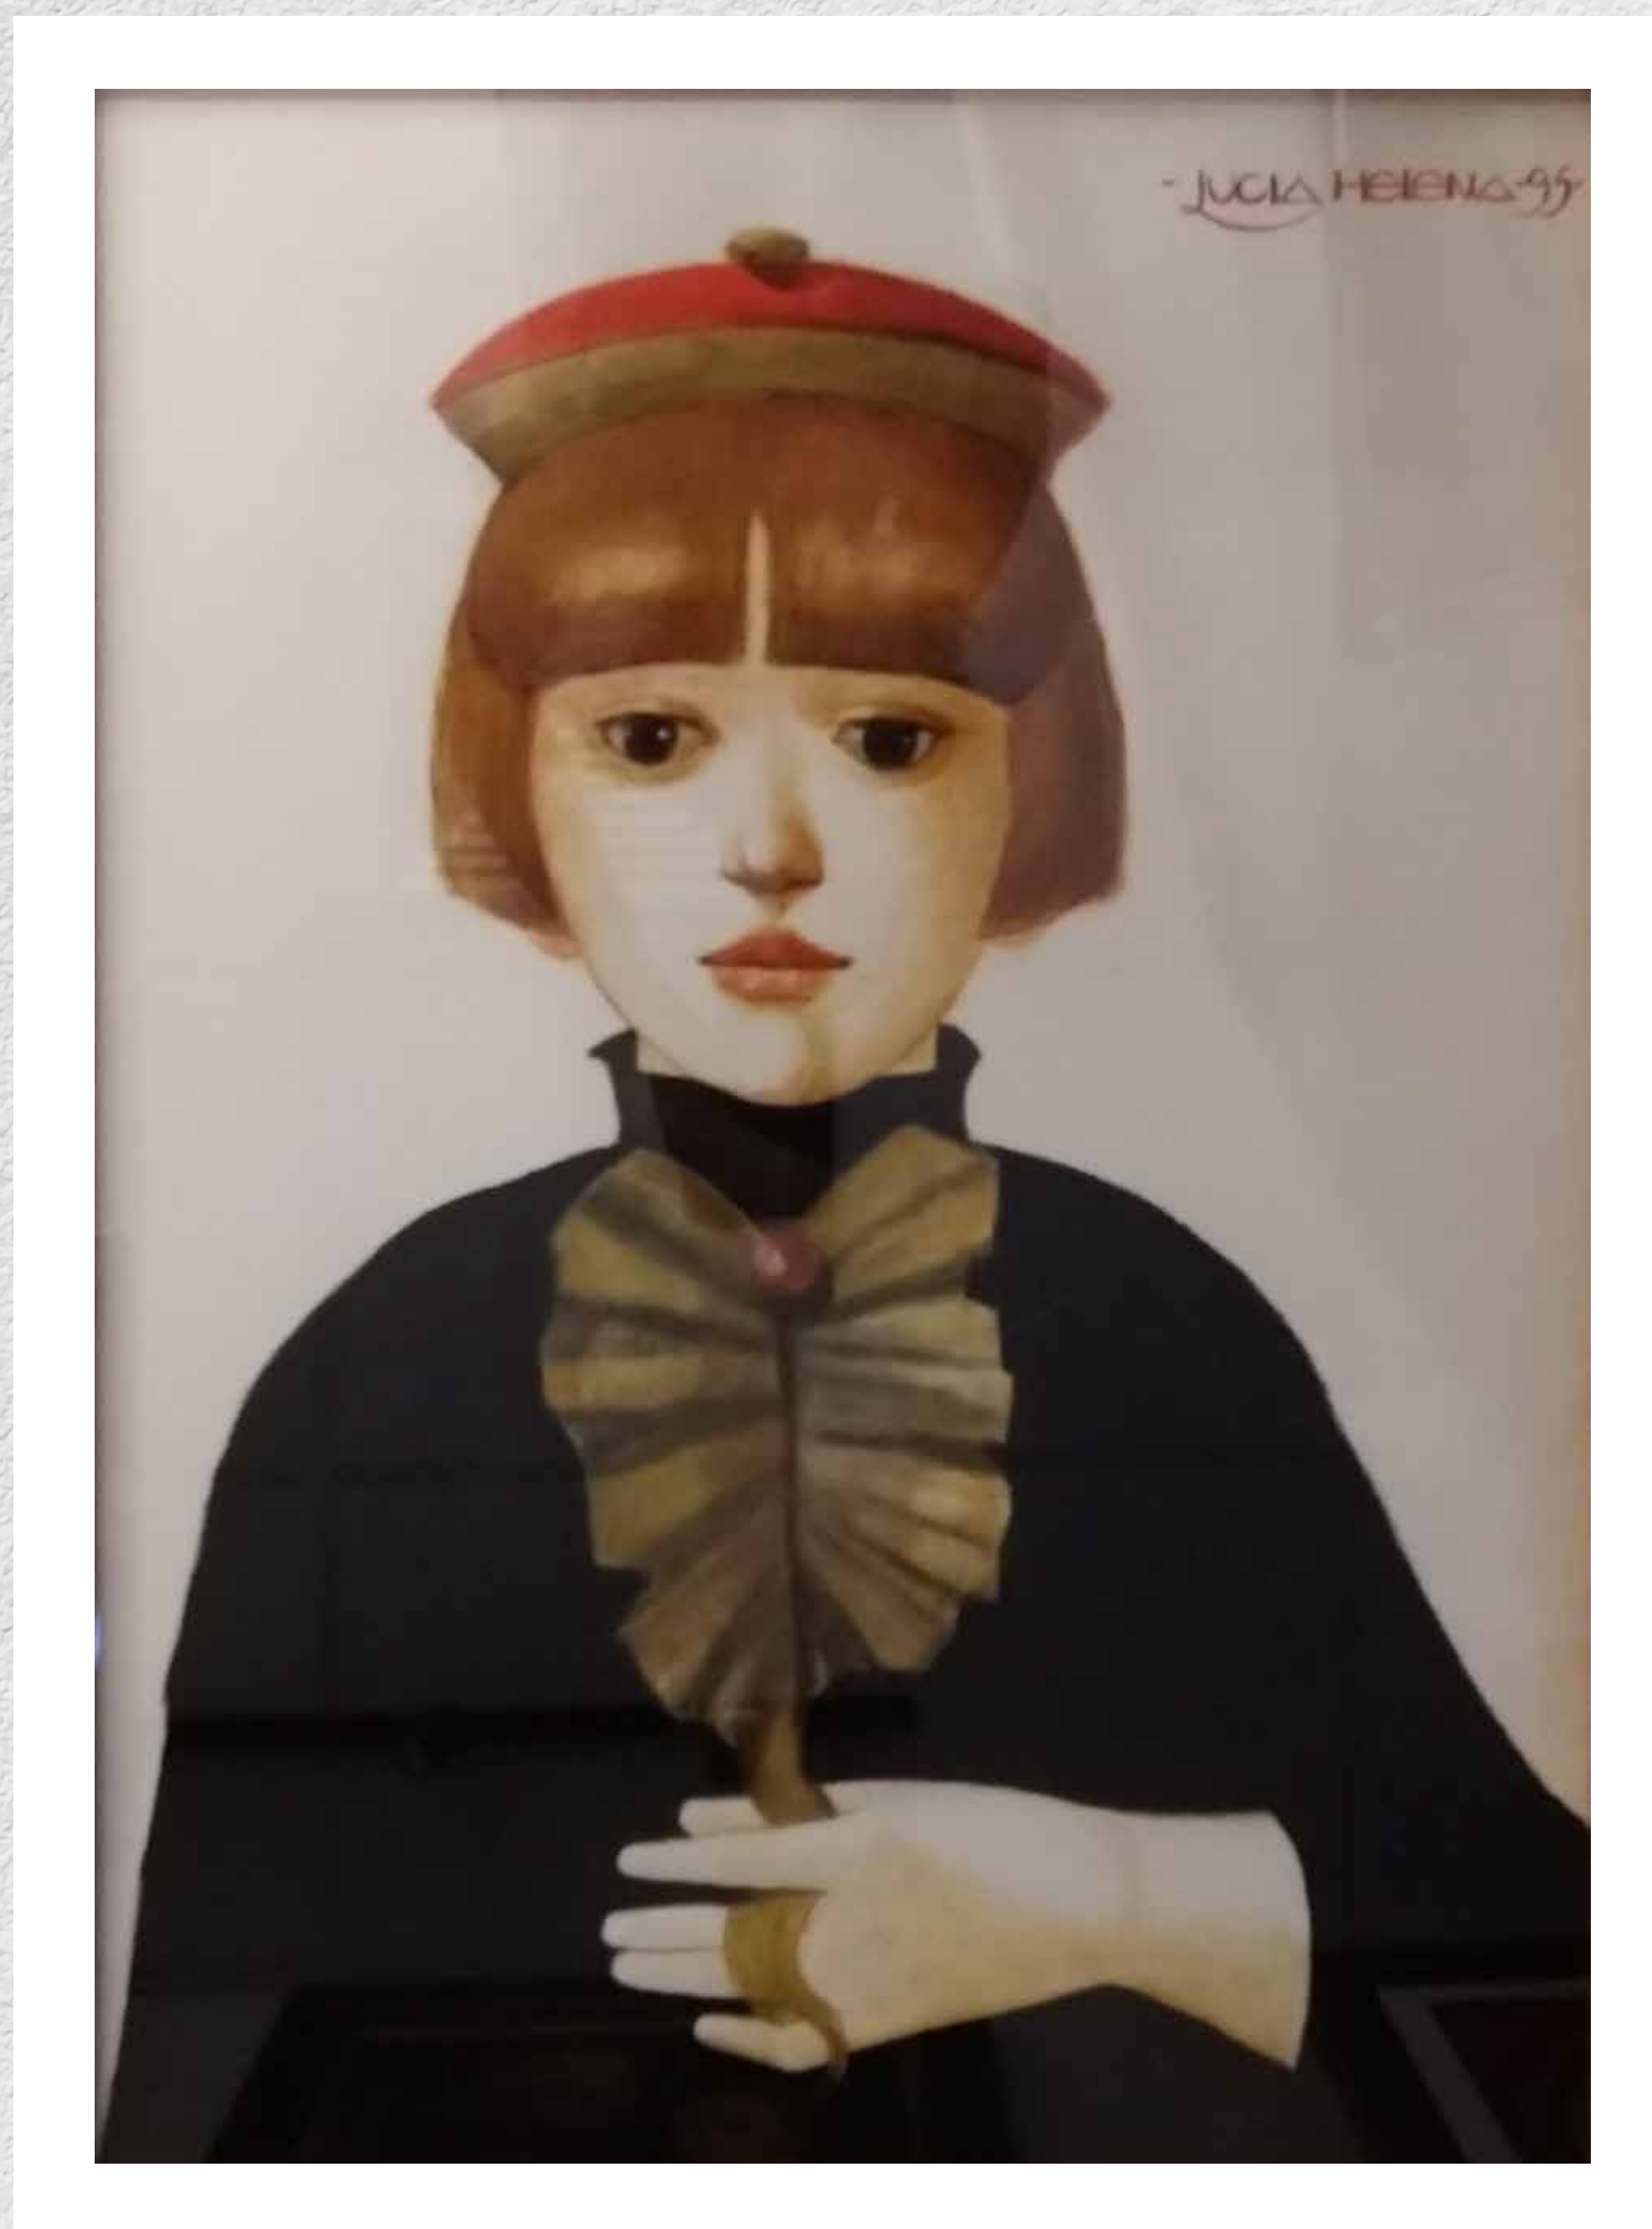

**Lucia Helena**  
Catálogo de obras Disponíveis

**Pincel Seco - 1997**  
**80 cm x 60 cm**

**Pincel Seco - 1995**  
**70 cm x 50 cm**

**Pincel Seco - 1995**  
**70 cm x 50 cm**

**Pincel Seco - 2020**  
**70 cm x 50 cm**

**Óleo sobre Eucatex - 2020**  
**125 cm x 70 cm**

**M.REDIG**  
ART GALLERY

**Óleo sobre Eucatex - 2016**  
**57 cm x 49 cm**

**Óleo sobre Tela - 2017**  
**60 cm x 50 cm**

**M.REDIG**  
ART GALLERY

Óleo sobre eucatex  
80 cm x 60 cm